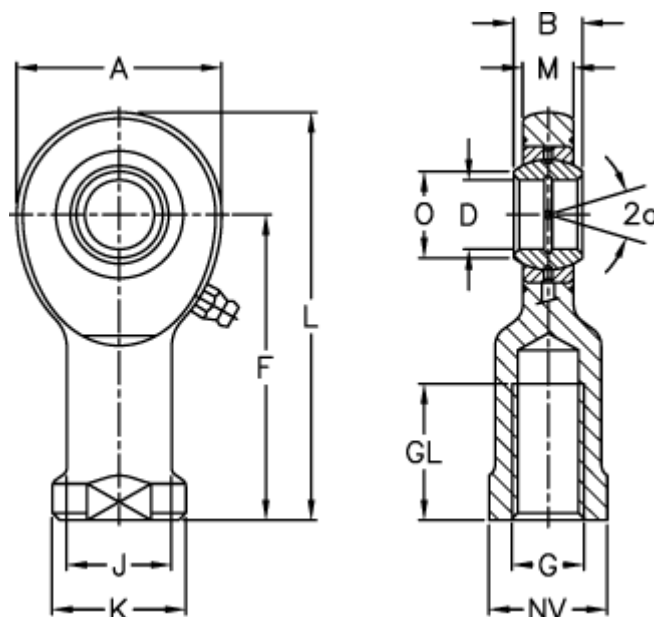

Varenummer: 03480060
 Beskrivelse: Fluro Ledhoved EIL 60

Mål

A	= 135	J	= 70
a (grader)	= 6	K	= 88
B	= 44	L	= 242.5
D	= 60	M	= 38
Dynamisk træk kN	= 245	NV	= 75
F	= 175	O	= 66.8
g	= M52x3	Statisk træk kN	= 497
GL	= 70	Vægt	= 5550